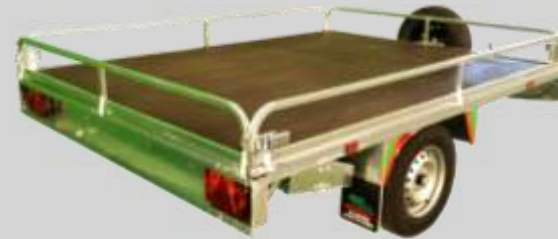

Quads y ATV

Ref.: 170

R 20-14.50 PQ

Barandilla de protección

R 22-14.50 PQ LB

Lanza basculante

R 28-16.75 PQ MONOCASCO

Visera abatible

R 25-15.75 PQ TF

Freno de inercia y Rueda Jockey

Puerta trasera en rampa

RR 25-20.75 PQ2

RR 31-20.75 PQ2

Rampas de tubo en escalera

R 25-20.75 PQ2

Rampas de tubo en escalera
Barandillas de protección abatibles

RR 40-20.200 PQ3

		Un eje					Doble eje y Ruedas por debajo			
		112	113	114	115	116	117	118	119	120
Modelo		R 20-14.50 PQ	R 22-14.50 PQ LB	R 25-15.75 PQ TF	R 26-16.75 PQ POLIESTER	R 28-16.75 PQ MONOCASCO POLIEST.	R 30-16.75 LB BUGGIE	RR 25-20.75 PQ2	RR 31-20.75 PQ2	RR 40-22.200 PQ3
Características	Medidas	2000 X 1400	2250 X 1400	2500 X 1500 x 1400	2600 x 1600 x 1500	2800 x 1570 x 1720	3000 x 1650 x 200	2500 x 2000 x 200	3100 x 2000 x 200	4000 x 2200 x 200
	M.M.A. (Kg)	500	500	750	750	750	750	750	750	2000
	Ruedas	(3) 135/80-13"	(3) 135/80-13"	(3) 175/70-13"	(3) 175/70-13"	(3) 175/70-13"	(3) 175/70-13"	(5) 500-10"	(5) 500-10"	(5) 175/70-13"
	Eje (Kg)	500	500	1000	1000	1000	1000	(2) 750	(2) 750	(2) 1000
	Tara (Kg)	142	170	340	350	360	254	375	475	500