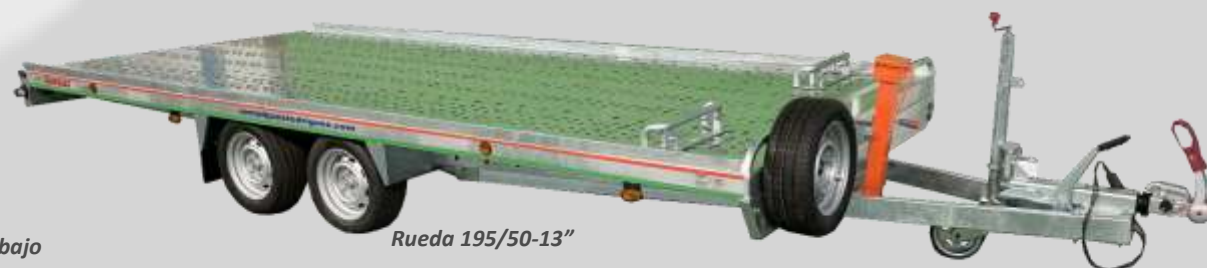

Plataformas Porta-Vehículos

Ref.: 260

RR 45-19.200 PC LIG
Plataforma Ligera

RR 40-19.200 PC LBH
Lanza Basculante Husillo

OPCIÓN: Cabrestante

RR 45-19.260 PC LBH
Lanza Basculante husillo

RR 50-22.350 PC LBH
Lanza Basculante Husillo

RR 50-22.260 RD PC LBH
Lanza Basculante Husillo

Opción: estabilizador y antirrobo estabilizador

RR 45-19.260 PC EB

Ejes basculantes

Rampas fijas

RR 50-20.350 PC LBH

Lanza Basculante

Arquillos y toldo (Opcional)

Opciones de Cabrestantes:

- Cabrestante manual 1150 KG. Knott
- Cabrestante manual C/F 1150 KG. ALKO
- Cabrestante eléctrico Dragon DWH 3000 HD 1.326 Kg
- Cabrestante eléctrico Dragon DWH 3500 HD 1.588 Kg
- Cabrestante eléctrico Dragon DWH 4500 HD 2.041 Kg